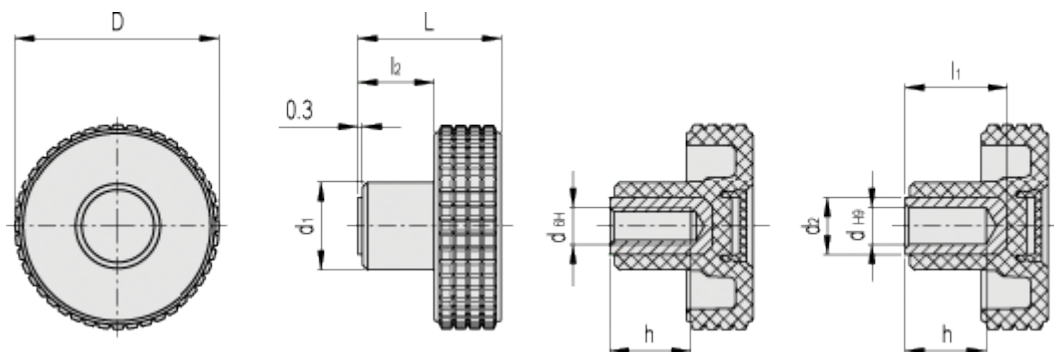

Varenummer: 23020344166

Beskrivelse: E+G Fingregreb MBT.50-B-8-C6, rød dækkappe

Mål

D	= 50	l2 = 16
d1	= 20	
d2	= 15	
dH6	= -	
dH9	= 8	
h	= 20	
L	= 33	
l1	= 25	